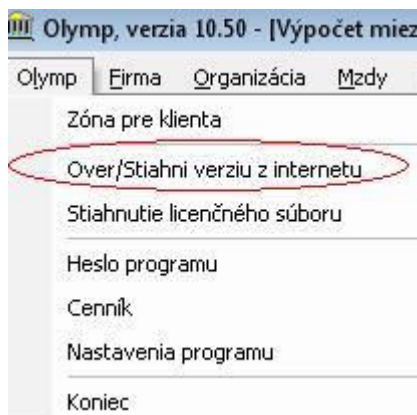

Sťahovanie aktualizácií z internetu

Od verzie **10.50** sme v programe Olymp upravili **sťahovanie nových verzií z internetu**, a tiež sme zapracovali novú funkciu **Naplánovanie automatickej aktualizácie**.

V menu **Olymp** bola položka **Overenie verzie na internete** premenovaná na **Over/Stiahni verziu z internetu**.

Po označení tejto voľby sa zobrazí okno **Aktualizácia programu**, na ktorom zistíte aktuálne nainštalovanú verziu programu na Vašom PC, aká je najnovšia verzia na internete, dátum a čas jej vytvorenia, veľkosť súboru upgradu. Ak si chcete ešte pred stiahnutím novej verzie pozrieť, čo bolo v nej zapracované, stačí kliknúť na **Novinky verzie**.