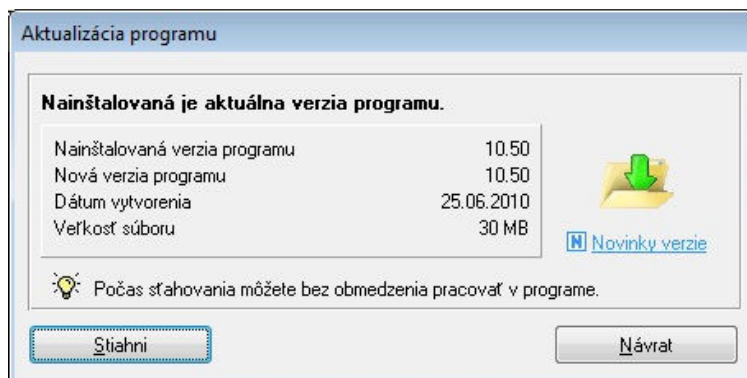

Sťahovanie aktualizácií z internetu

Od verzie **10.50** sme v programe Olymp upravili **sťahovanie nových verzií z internetu**, a tiež sme zapracovali novú funkciu **Naplánovanie automatickej aktualizácie**.

V menu **Olymp** bola položka **Overenie verzie na internete** premenovaná na **Over/Stiahni verziu z internetu**.

Po označení tejto voľby sa zobrazí okno **Aktualizácia programu**, na ktorom zistíte aktuálne nainštalovanú verziu programu na Vašom PC, aká je najnovšia verzia na internete, dátum a čas jej vytvorenia, veľkosť súboru upgradu. Ak si chcete ešte pred stiahnutím novej verzie pozrieť, čo bolo v nej zapracované, stačí kliknúť na **Novinky verzie**.