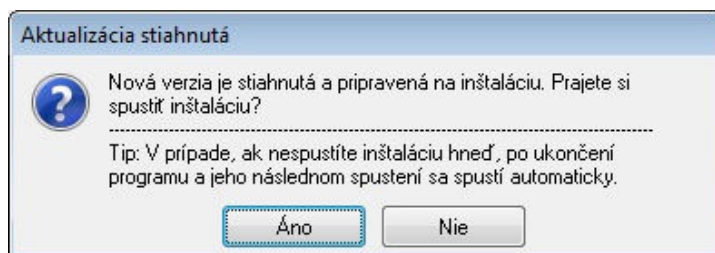

Po kliknutí na tlačidlo **Áno** sa program Olymp automaticky zavrie a spustí sa inštalácia.
Po kliknutí na tlačidlo **Nie** sa **spustí inštalácia automaticky pri najbližšom otvorení programu.**

Ak nemáte platnú licenciu, a kliknete na **Over/Stiahni verziu z internetu**, program Vás upozorní, že nemôže stiahnuť verziu z internetu, nakoľko nie je platný Balík podpory. Ak kliknete na **Zónu pre klienta**, program Vás automaticky presmeruje na miesto, kde si môžete Balík podpory objednať.