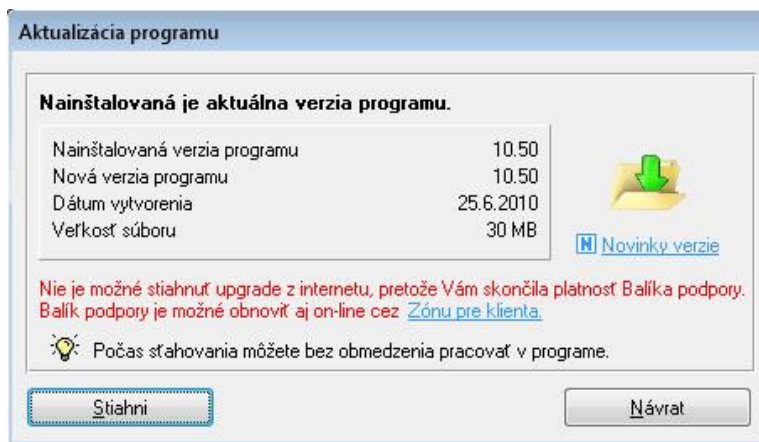

Automatická aktualizácia programu

V menu **Olymp – Nastavenia programu** bola doplnená nová karta **Aktualizácie**. Umožňuje nastaviť čas vykonávania *automatickej kontroly aktualizácií na internete*.

Kontrolu aktualizácií si môžete napláňovať denne, týždenne, mesačne.