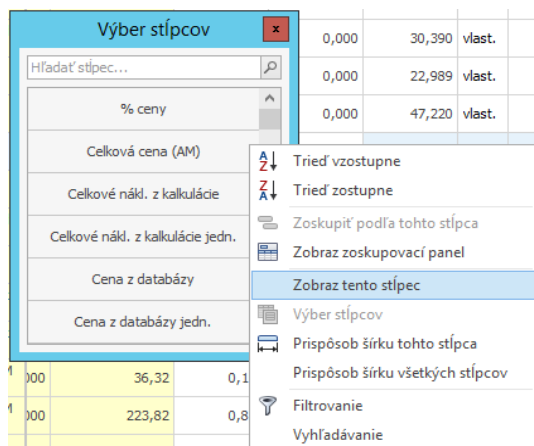

## Jednoduchá práca so stĺpcami tabuľky

Zobraziť a doplniť nové stĺpce do tabuľky vykonáte jednoducho vyvolaním možnosti  **Výber stĺpcov** pravým tlačidlom myši na hlavičke stĺpca. Ak si v zozname stĺpcov vyberiete požadovaný stĺpec, do tabuľky ho pridáte výberom možnosti **Zobraz tento stĺpec** vyvolanej pravým tlačidlom myši.

Jednotlivé stĺpce si môžete pridávať aj pomocou **Drag and Drop** (ťahaj a pusti) z okna Výber stĺpcov.

Najrýchlejší spôsob ako skryť/odobrať stĺpec z tabuľky je:

- ak sa postavíte do hlavičky daného stĺpca a z plávajúceho menu vyberiete možnosť **Skry tento stĺpec**,
- alebo záhlavie daného stĺpca jednoducho potiahnete mimo tabuľku hore, pokiaľ sa vám nezobrazí čierny krížik.